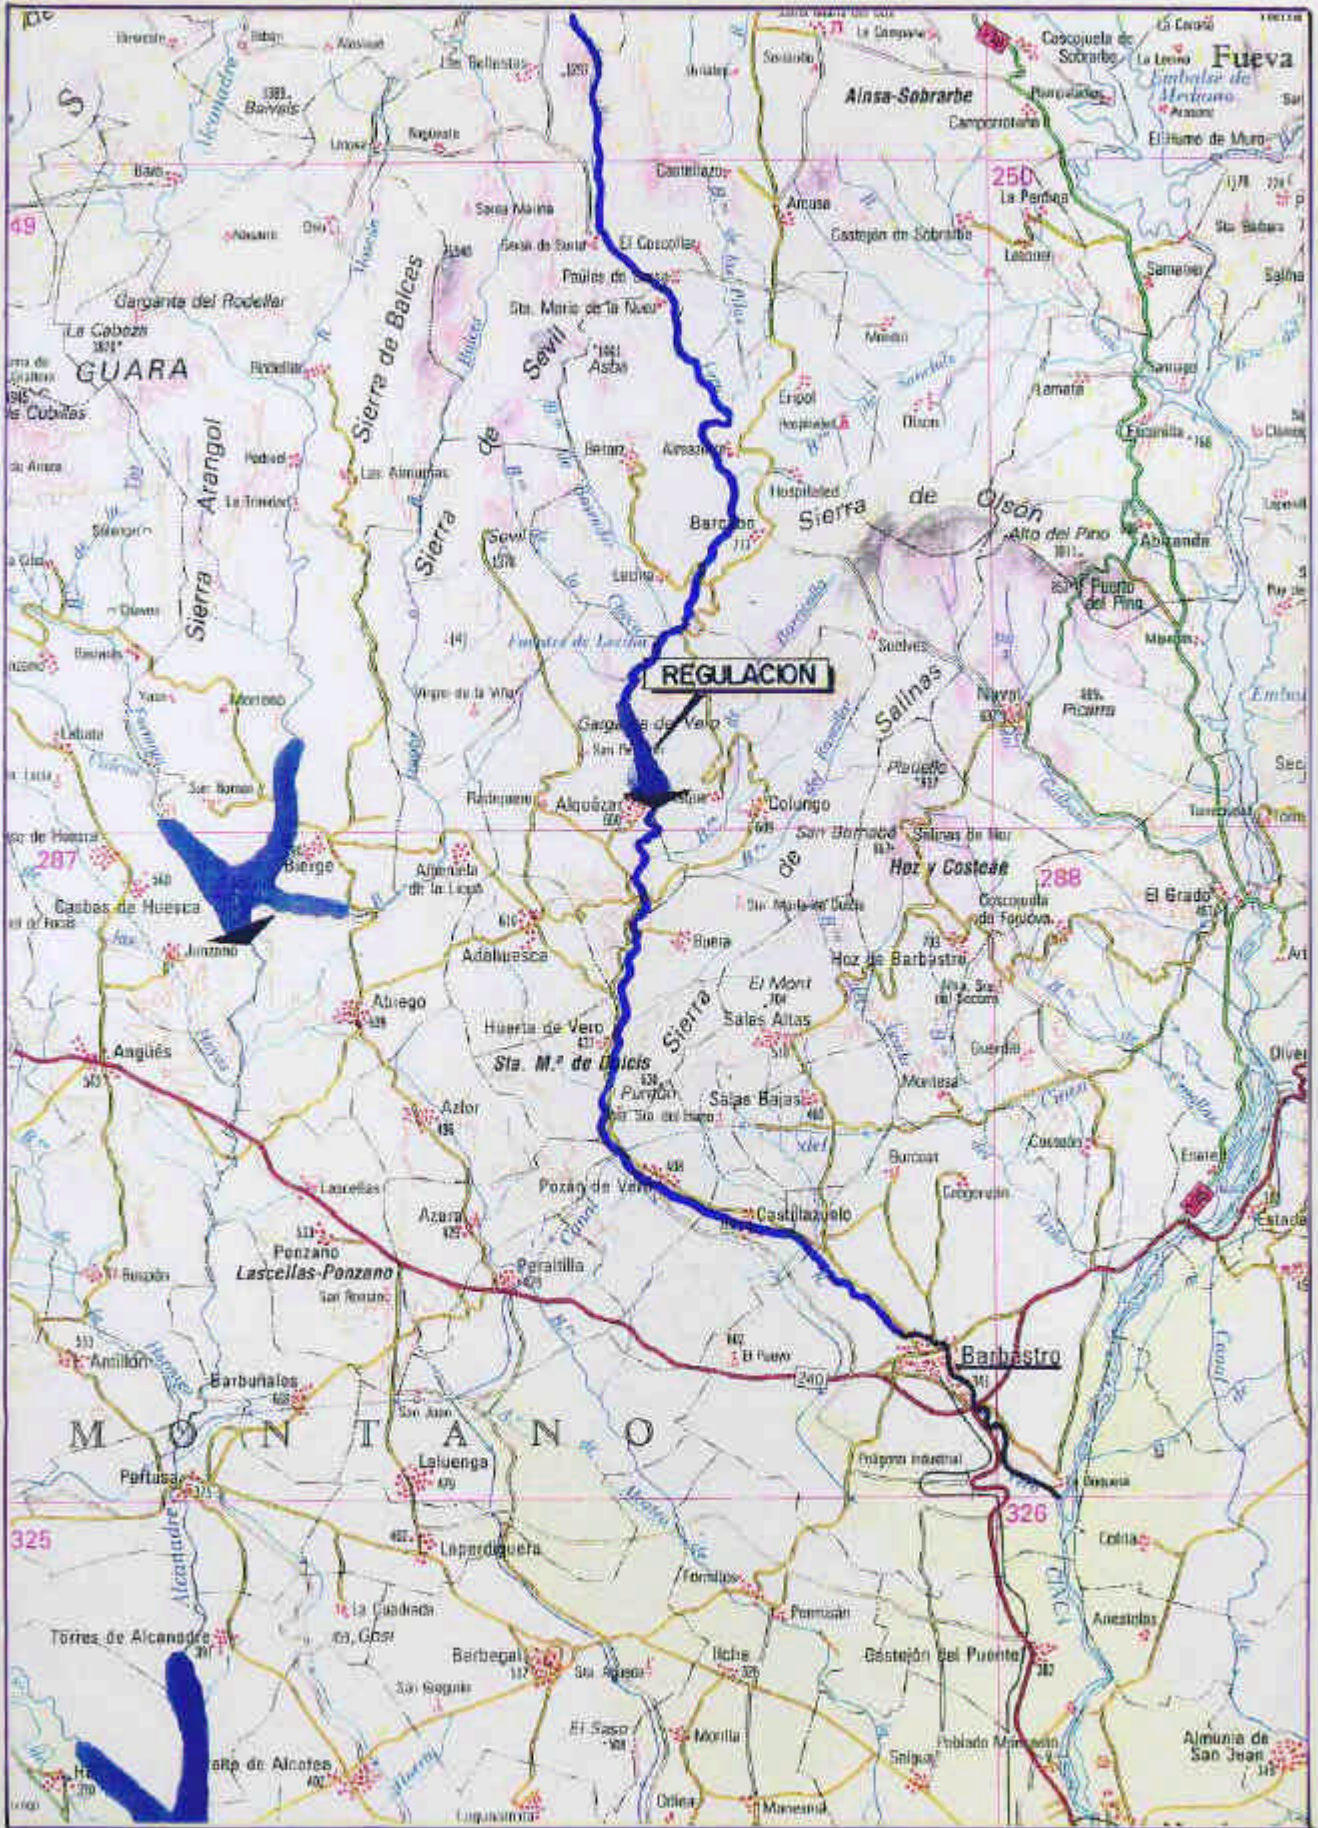

REGULACION DEL VERO

(Ficha EMB: 50)

ESCALA 1:200 000

0 2 4 6 8 10 12 14 km

Noviembre 1.996