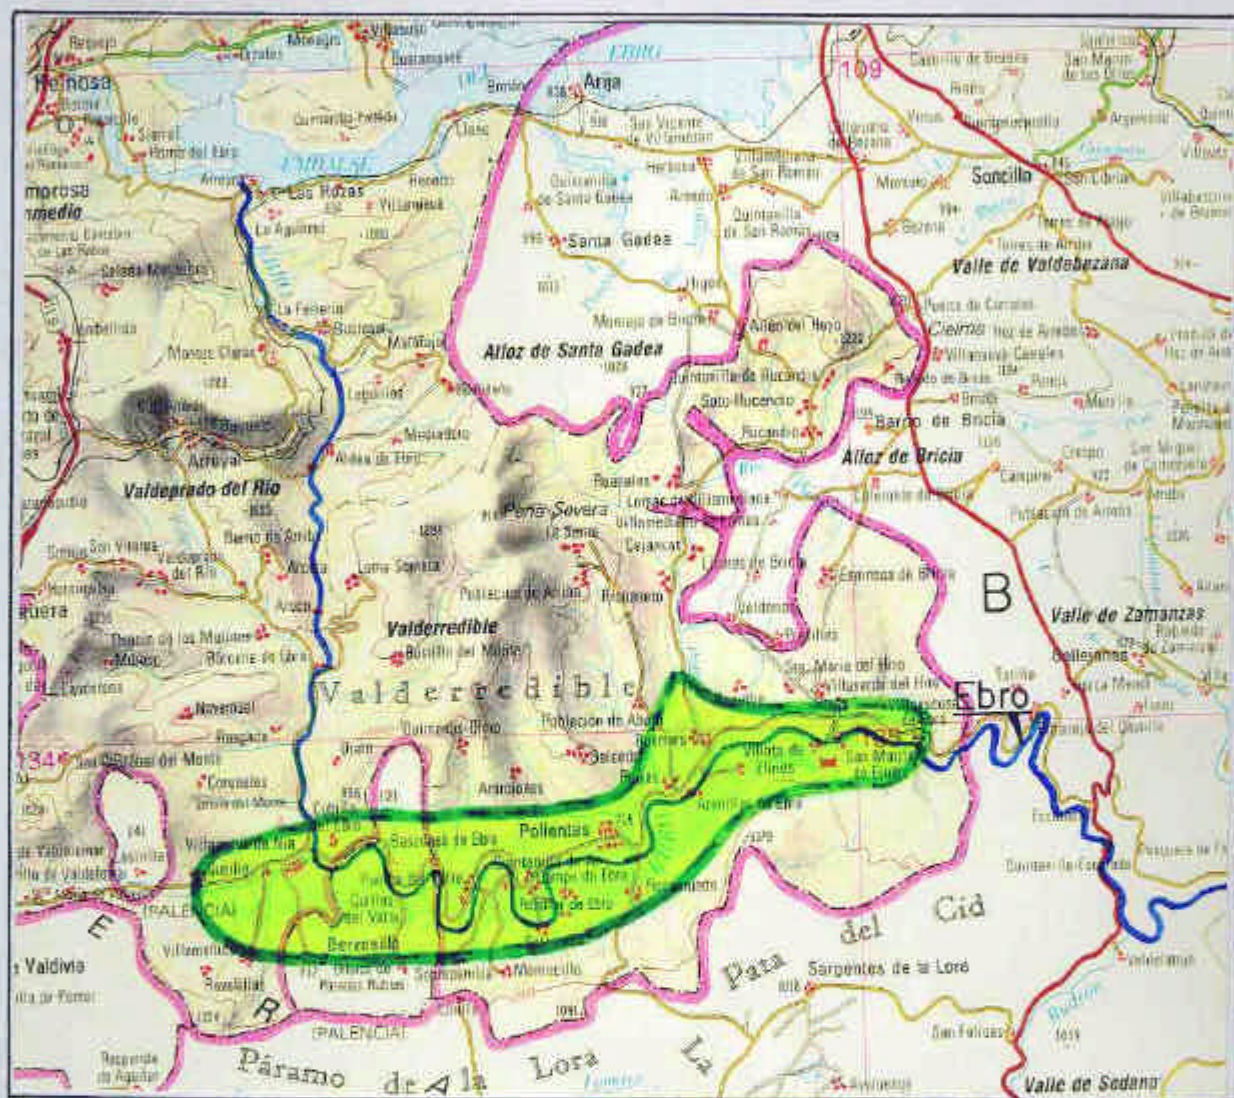

RIEGOS DE VALDERREDIBLE

(Ficha NR: 2)

ESCALA 1:200.000

0 2 4 6 8 10 12 14 Km.

Noviembre 1.996