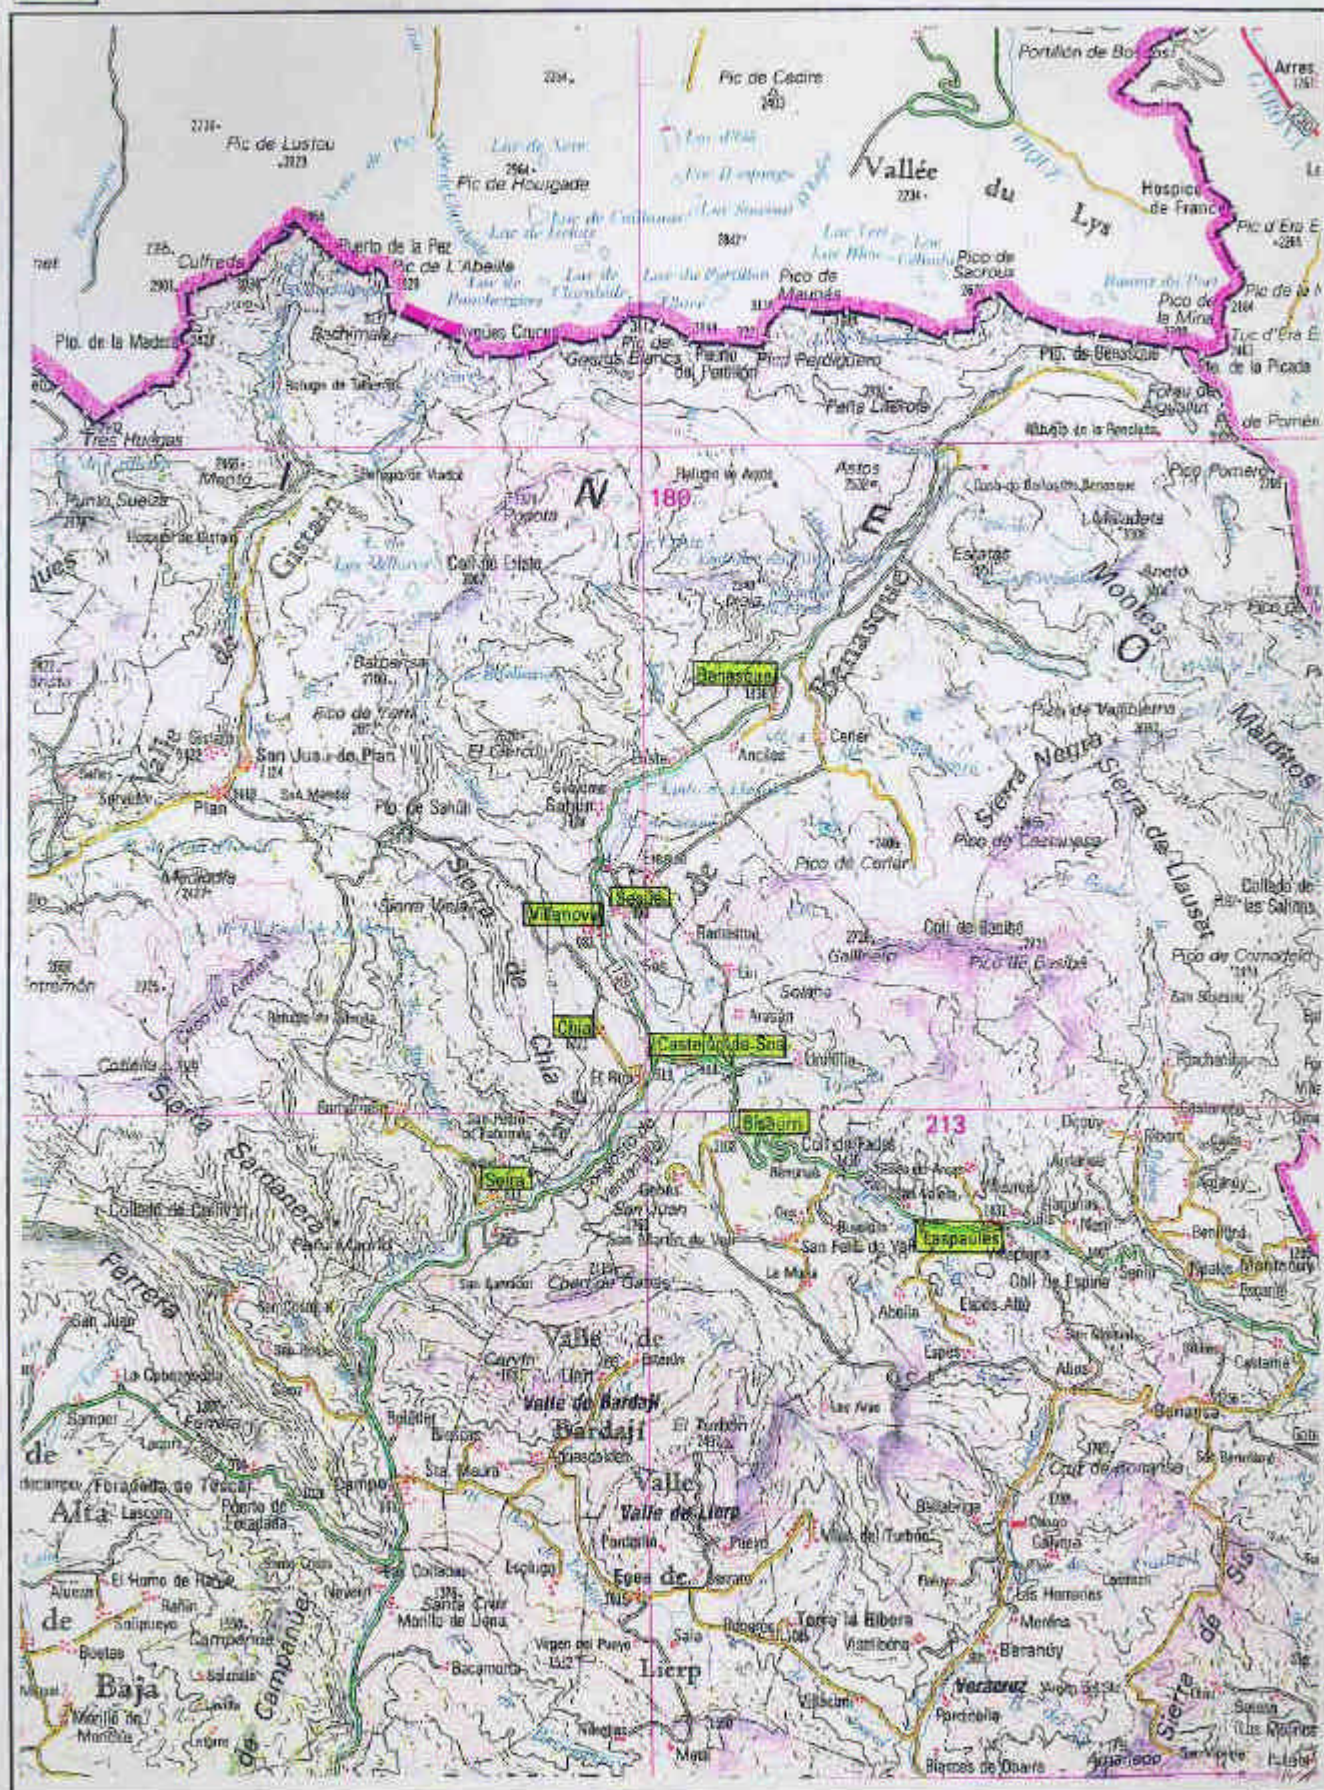

PEQUEÑOS REGADIOS EN LA CUENCA DEL ESERA

(Ficha NR 14)

PRINCIPALES POBLACIONES

ESCALA 1:200.000

Noviembre 1.996