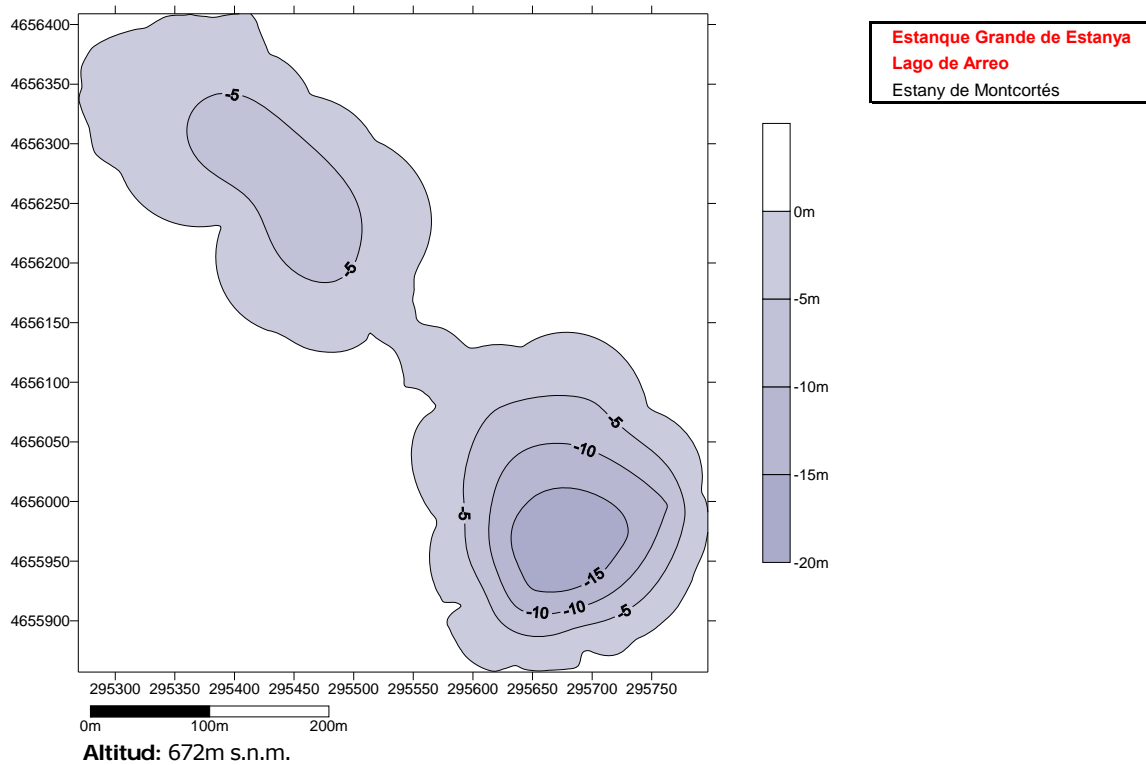

Cárstico, evaporitas, hipogénico o mixto, pequeño (Tipo 15)

Estanque Grande de Estanya (IdMasa:1014)

Lago de Arreo (IdMasa: 1019)